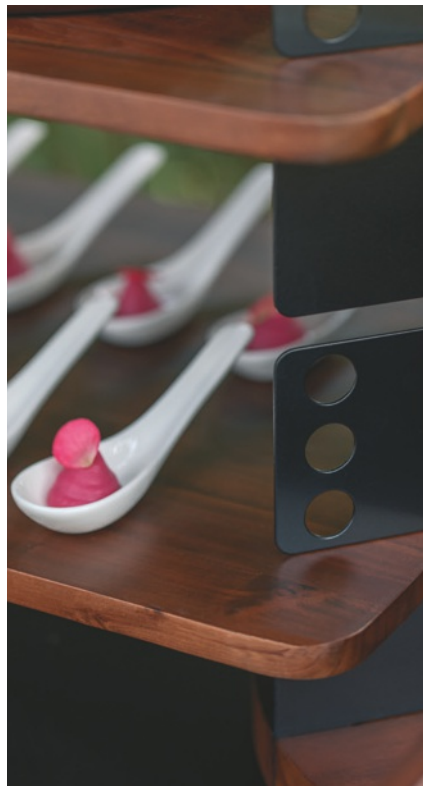

art. dim. cm.  
58492-AD 87,6x35

Acacia wood.

**Tower shelf**

art. dim. cm.  
58492-AE 52x34,9

Acacia wood.

**Tower wave-shaped shelf**

art. dim. cm.  
58492-AF 27x26,4

Acacia wood.