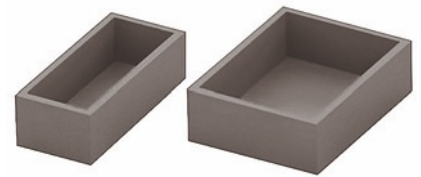

Container

art. dim. cm. h. cm.
58497Y03 27x12 8
58497Y04 27x21 8

Lacquered wood.