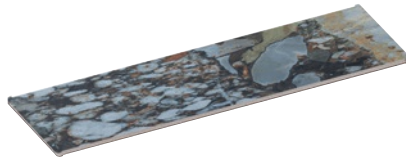

**Lacquered wood.**

**Stand shelf**

art. GN dim. cm.  
58494-PD 2/4 55x17

**Gres - Marmoreal White.**

**Stand shelf**

art. GN dim. cm.  
58494-PI 2/4 55x17

**Gres - Marmoreal Blue.**

**Stand shelf**