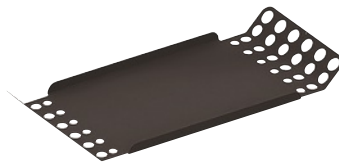

**Insert for small tray**

art.	dim. cm.
58491-AA	19,8x16,2

Acacia wood.

**Insert for small tray**

art.	dim. cm.
58491YAA	19,8x16,2

Lacquered wood.

SS

**Large tray**