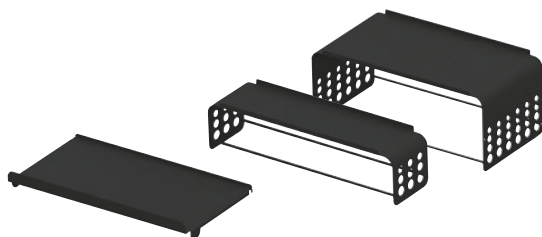

## Croissant / Muffin

Removable shelf GN 1/1  
58490-01

Stand GN 2/4  
58494-02

Stand GN 1/1  
58494-01