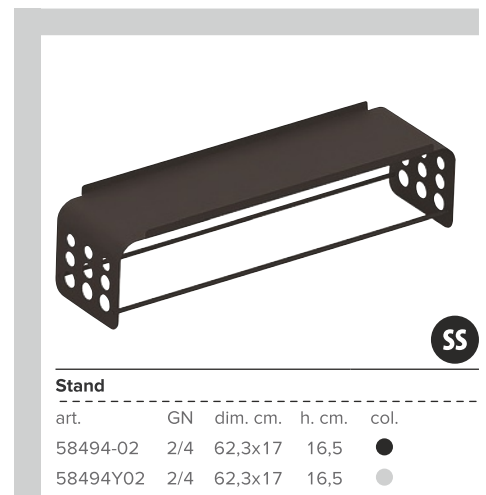

**Acacia wood.**

**Tray**

art. dim. cm. h. cm.  
58494YAB 61x32,7 3,3

**Lacquered wood.**

**Container with lid**

art. GN dim. cm. h. cm.  
58497Y06 1/1 53x32,5 9

**Lacquered wood.**

**Stand**