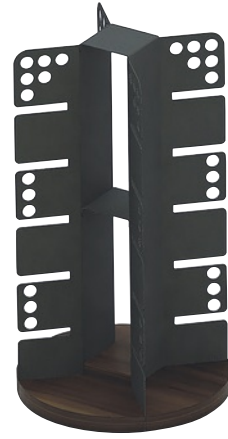

Tower

art.	dim. cm.	h. cm.	col.
58492-42	34x33	42	●
58492Y42	34x33	42	●

SS

Tower

art.	dim. cm.	h. cm.	col.
58492-62	34x33	62	●
58492Y62	34x33	62	●