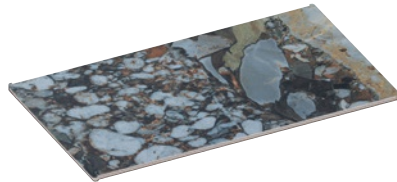

Stand shelf

art. GN dim. cm.
58494-PM 1/1 52,5x32

Gres - Marmoreal Green.