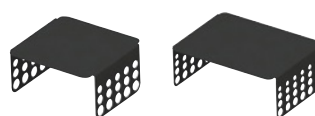

Cakes

Stand
58494-04

Stand
58494-05